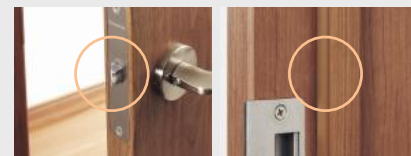

PB Premium

PE Premium

上質感のある洗練された空間をつくる「プレミアム」仕様

出っばりの少ない
すっきりとした
納まりの「フラット蝶番」

サテンシルバー色(メッキ)

静音に配慮した
「消音ラッチ」
「戸当たりクッション」

ラッチ部には静音に配慮した加工を施し、
ハンドル側の戸当たりには、クッション材
を設けています。

消音ラッチ

戸当たりクッション

ベリティスシート

パナソニックが目指した
のはより本物らしさ
を感じる自然な「木肌感」。

天然木の自然な凹凸を読み取り、
分析し再現することで最適にコント
ロールされた木肌感をつくりだしま
した。

ハンドル

サテンシルバー色(メッキ)

ハンドル(A3型)

ハンドル(A3型)
表示錠