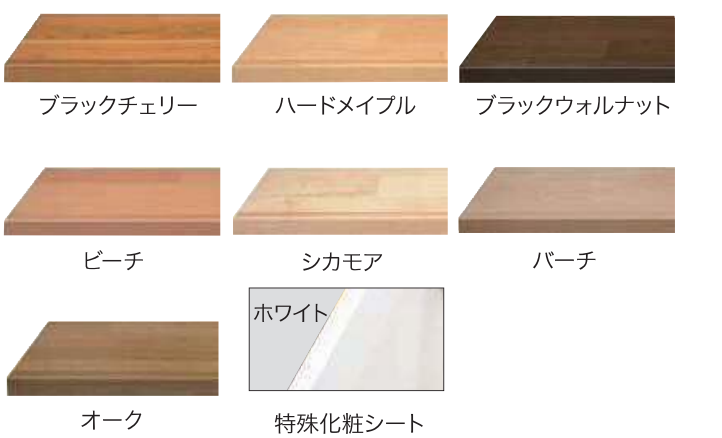

ライフマスター構成による進化した次世代仕様

- サイレックスα塗装
- ライフマスター構成
- 突き板
- 硬質パワーシート
- 合板 (エコフロア基材)

耐落下傷性
食器を落としても凹みキズがつきにくい!

耐キャスター凹み傷性
キャスター付き家具の移動による凹みキズがつきにくい!

耐静荷重傷性
椅子に座って傾いても脚跡がつきにくい!

サイレックスα塗装はフリーワックス!
ワックス掛けは必要ありませんが、希望される場合はワックス掛けが可能です。ワックス掛けをされる場合は推奨ワックスをご使用ください。但しワックスをかけた場合は、表面がワックスの被膜になり、傷の付きにくさや平滑性、艶が変わるなど、塗装本来の性能が発揮できなくなります。

エコフロアは、持続可能な森林から採れた木材資源を活用した床材です。

「都市の森」で使う木材の量が、「自然の森」で成長する樹木の量を越えない限り、木質資源は持続可能である。