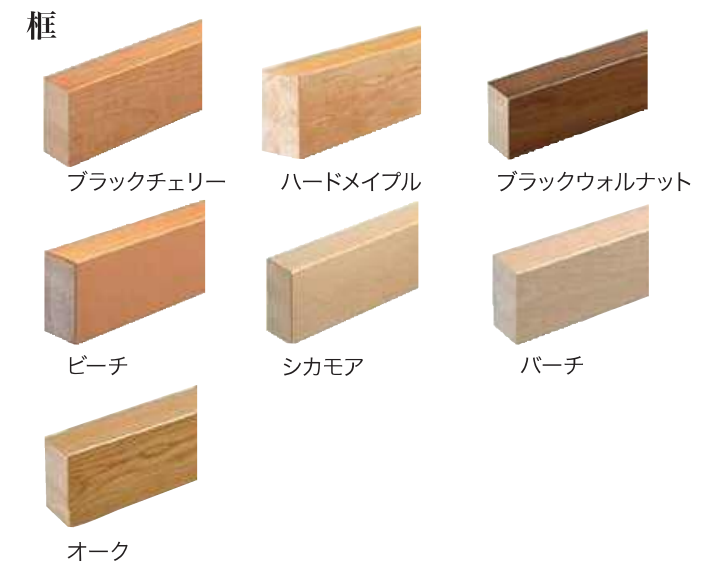

Live Natural® ~木の生命が息づく天然木複合フローリング~

ECO FLOOR
エコフロア®

『木味』+環境配慮型+高機能・高性能フローリング WOODTEC

時を経るほどに深みを増す紅褐色のやわらかな木肌。木目のゆらぎ、ガムポケットが自然の趣を高める。

古来、王侯貴族に珍重されたカーリー傘のシカモア。見る角度で表情を変える絹のきらめきと繊細な木肌。

時を経るほど深みを増す重厚で高級感ある色・艶。変化に富む深い色合いの木目が風格ある表情を生む。

光を受けて内から淡い光沢を放つ美しい肌色。やわらかな木目にパークポケットが自然のアクセント

床と美しくコーディネートできる部材

勇気と強さの象徴「キング・オブ・フォレスト（森の王）」。しっかりした木目、特徴的な柾目の斑紋が正統を印象づける。

女性的なやさしさを感じさせるおだやかな木目と緻密な肌。ほのかに光る照りの表情がやわらかな空気感を醸し出す。

時とともに赤味を増す温かくおだやかな色合い。緻密な肌目と特有の柾目が生む滑らかで典雅な表情。

玄関部材

階段部材

ライフマスター構成による進化した次世代仕様

- サイレックスα塗装
- ライフマスター構成
- 突き板
- 硬質パワーシート
- 合板 (エコフロア基材)

耐落下傷性
食器を落としても凹みキズがつきにくい!

耐キャスター凹み傷性
キャスター付き家具の移動による凹みキズがつきにくい!

耐静荷重傷性
椅子に座って傾いても脚跡がつきにくい!

サイレックスα塗装はフリーワックス!
ワックス掛けは必要ありませんが、希望される場合はワックス掛けが可能です。ワックス掛けをされる場合は推奨ワックスをご使用ください。但しワックスをかけた場合は、表面がワックスの被膜になり、傷の付きにくさや平滑性、艶が変わるなど、塗装本来の性能が発揮できなくなります。

エコフロアは、持続可能な森林から採れた木材資源を活用した床材です。

「都市の森」で使う木材の量が、「自然の森」で成長する樹木の量を越えない限り、木質資源は持続可能である。