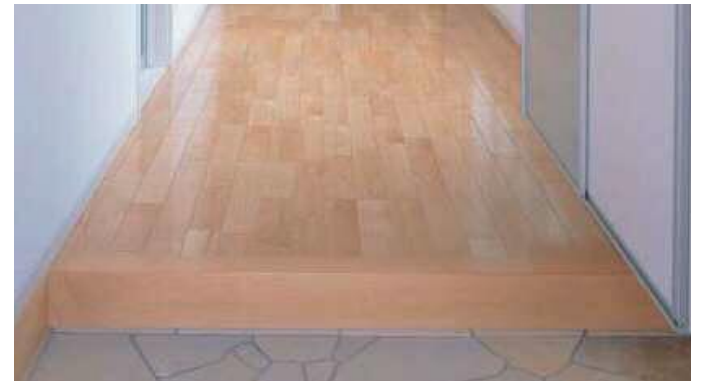

Live Natural® ~木の生命が息づく天然木複合フローリング~

ECO FLOOR
エコフロア®

『木味』+環境配慮型+高機能・高性能フローリング WOODTEC

時を経るほどに深みを増す紅褐色のやわらかな木肌。木目のゆらぎ、ガムポケットが自然の趣を高める。

Black Cherry
ブラックチェリー 品番 HVS30048DF

古来、王侯貴族に珍重されたカーリー傘のシカモア。見る角度で表情を変える絹のきらめきと繊細な木肌。

Sycamore
シガモア 品番 HVS30047DF

時を経るほど深みを増す重厚で高級感ある色・艶。変化に富む深い色合いの木目が風格ある表情を生む。

Black Walnut
ブラックウォルナット 品番 HVS30002DF

光を受けて内から淡い光沢を放つ美しい肌色。やわらかな木目にパークポケットが自然のアクセント

Hard Maple
ハードメイプル 品番 HVS30017DF

床と美しくコーディネートできる部材