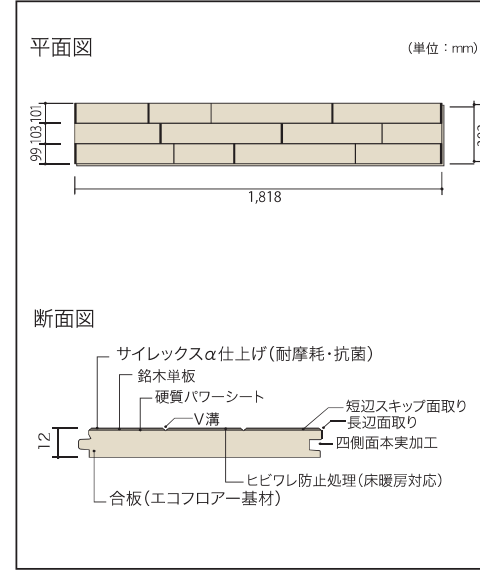

玄関部材

階段部材

ライフマスター構成による進化した次世代仕様

- サイレックスα塗装
- ライフマスター構成
- 突き板
- 硬質パワーシート
- 合板 (エコフロア基材)

耐落下傷性
食器を落としても凹みキズがつきにくい!

耐キャスター凹み傷性
キャスター付き家具の移動による凹みキズがつきにくい!

耐静荷重傷性
椅子に座って傾いても脚跡がつきにくい!

サイレックスα塗装はフリーワックス!
ワックス掛けは必要ありませんが、希望される場合はワックス掛けが可能です。ワックス掛けをされる場合は推奨ワックスをご使用ください。但しワックスをかけた場合は、表面がワックスの被膜になり、傷の付きにくさや平滑性、艶が変わるなど、塗装本来の性能が発揮できなくなります。