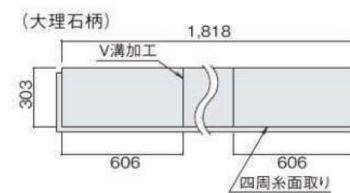

美しい鏡面仕上げの
最高級グレードの床材

* ホワイトオニキス柄

ハピアフロア 石目柄 仕様

サイズ : 12mm厚さ、303×1,818mm
 梱包・入数 : ダンボールケース6枚(3.3m²)入り
 梱包重量 : 約30kg/梱
 基材 : Wハードベース付合板
 表面 : 特殊オレフィンシート、UV抗菌耐摩耗スーパーファインコート仕上げ
 縁加工 : 四辺本実加工、606mmピッチ横V溝加工(大理石柄のみ)、四周糸面取り
 ホルムアルデヒド規制 : F☆☆☆☆JAS(複合1種フローリング)